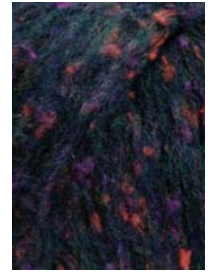

66% SCHURWOLLE	29% POLYAMID	5% VISKOSE
VIRGIN WOOL	NYLON	VISCOSE
LAINE VIERGE	POLYAMIDE	VISCOSE
LANA VERGINE	POLIAMMIDE	VISCOSE
LANA VIRGEN	POLIAMIDA	VISCOSE
LÁ VIRGEM	POLIAMIDA	VISCOSE
SCHEERWOL	POLYAMIDE	VISCOSE
REN, NY ULL	POLYAMID	VISCOSE
REN NY ULL	NYLON	VISCOSE
НАТУРАЛЬНАЯ	ПОЛИАМИД	ВИСКОЗА
ШЕРСТЬ	나일론	비스코스
버진울		

T 974.0068

974.0096

T 974.0026

974.0034

T 974.0035

974.0018

974.0078

T 974.0064