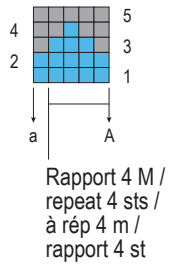

## MUSTER III / PATTERN III / POINT III / STEKENPATROON III

**A**

**B**

- = Jeans
- = Hellgrau / light gray / gris clair / lichtgrijs
- = Marine
- = Offwhite / gebr wit
- = Anthrazit / anthracite / antraciet

**C**

**E**

**D**