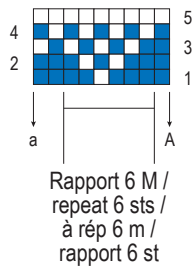

## MUSTER III / PATTERN III / POINT III / STEKENPATROON III

**A**

**B**

- = Jeans
- = Hellgrau / light gray / gris clair / lichtgrijs
- = Marine
- = Offwhite / gebr wit
- = Anthrazit / anthracite / antraciet

**C**

**E**

**D**