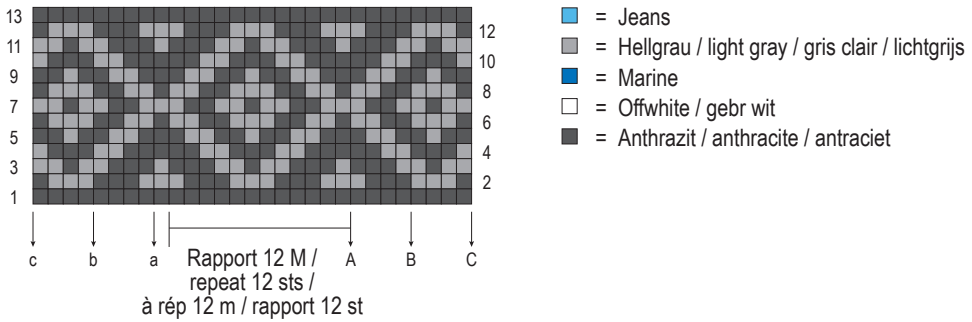

## MUSTER III / PATTERN III / POINT III / STEKENPATROON III

**A**

**B**

- = Jeans
- = Hellgrau / light gray / gris clair / lichtgrijs
- = Marine
- = Offwhite / gebr wit
- = Anthrazit / anthracite / antraciet